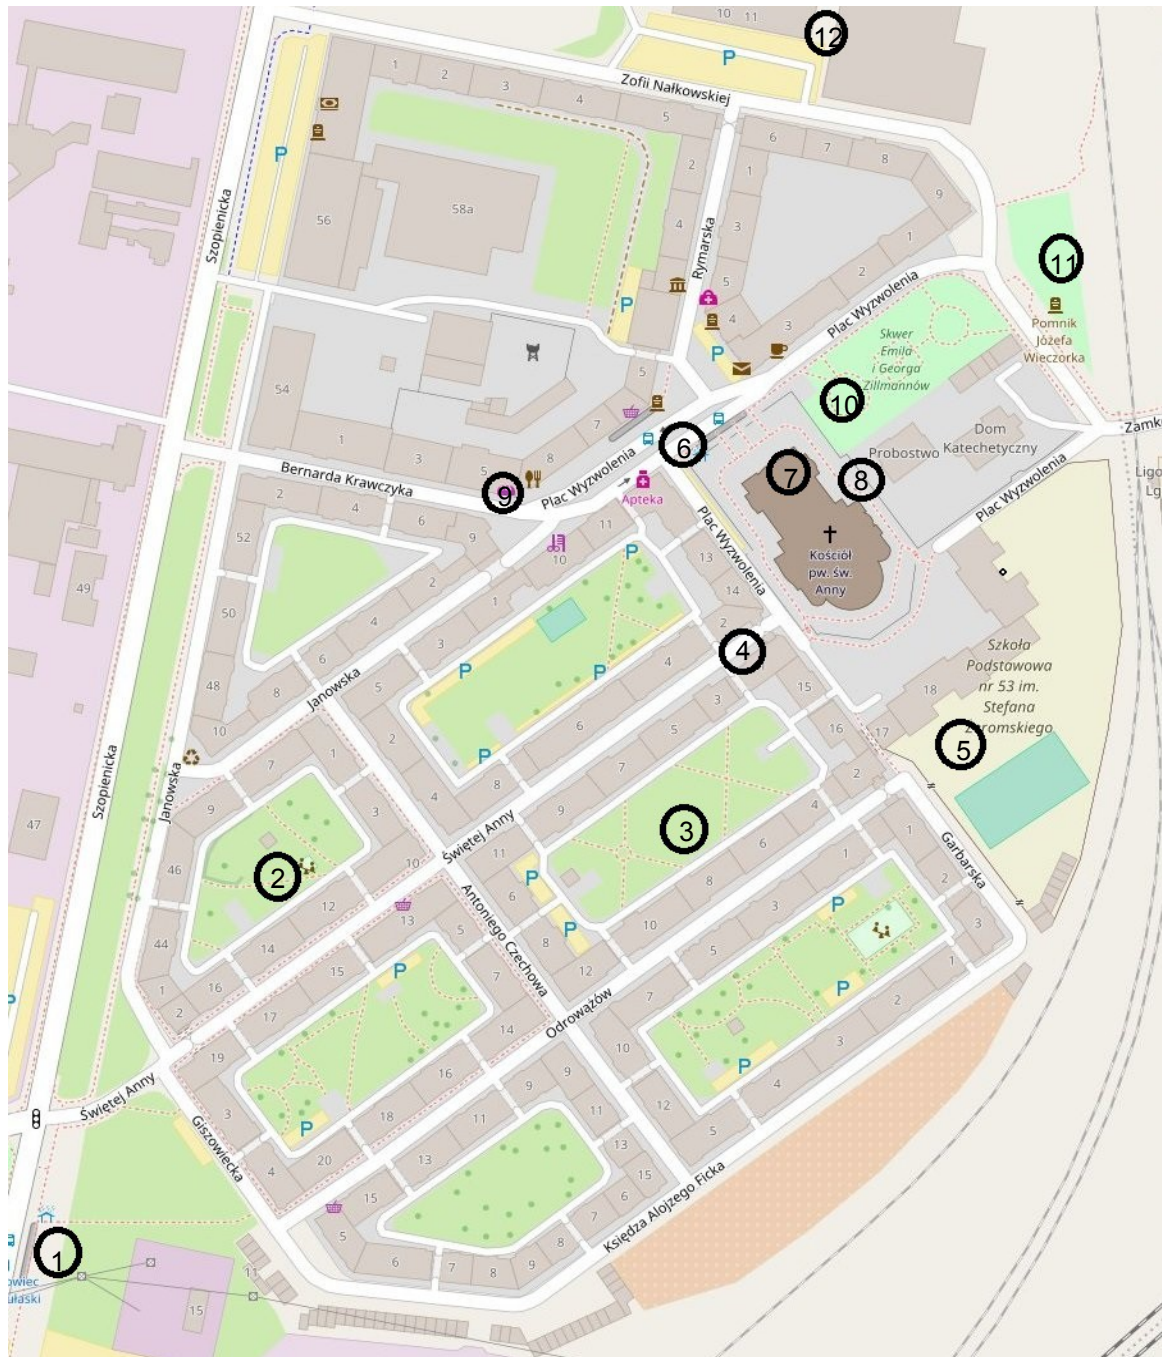

1

2

3

4

5

6

Nikiszowiec - mapa osiedla robotniczego

Nikiszowiec – map of an industrial residential district

7

8

9

10

11

12

Follow the trail from point 1 to 12. Scan code QR with instruction. Have a nice time in Nikiszowiec:)

Podążaj szlakiem od punktu 1 do 12, skanując kody QR z instrukcjami.